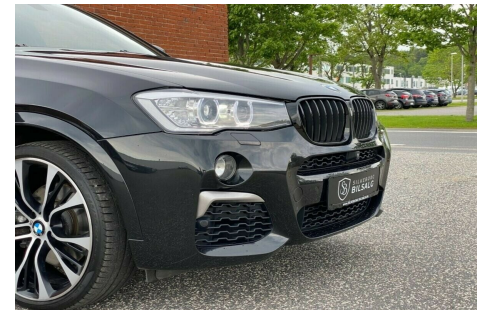

BMW X4 3,0 · M40i xDrive aut.

Pris: 539.900,-

Type:	Personvogn
Modelår:	2016
1. indreg:	06/2016
Kilometer:	134.000 km.
Brændstof:	Benzin
Farve:	
Antal døre:	5

M-tech pakke ude+indvendig · sports aut.gear/tiptronic · navigation professionel · el-soltag · 21" M alufælge · bakkamera · shadow line lister · sports læderkabine m/udtræk · M40i sports læder multifunktionsrat m/ratgearskefter · adaptiv undervogn · Harman Kardon lydssystem · led kørellys · el betjent bagklap · komfort adgang · 360° kamera · el-svingbart træk · regnsensor · fartpilot m/bremsefunktion · bi-xenon · sort loftshimmel · fjernlysassistent · el-klapbare sidespejle m. varme · musikstreaming via bluetooth · sædevarme · parkeringssensor for+bag · auto. nedbl. bakspejl · front kamera · håndfrit til mobil · automatisk start/stop · læder armlæn · lygtevasker · esp · service ok · kørecomputer · lyspakke · ikke ryger · isofix · 2 zone klima · cd/radio m. aux/usb tilslutning · splitbagsæde · bluetooth · tågelygter · nøglefri betjening · infocenter · højdejust. forsæder · 4x el-ruder · kopholder · udv. temp. måler · Vi tilbyder: Billig finansiering med og uden udbetaling. Lån via Santander - AL-finans - Accept-Auto - Ikano og Resurs Bank. Udvidet garanti i op til 24 mdr. via Cargarantie. Omgående levering også i weekender. (Vi udleverer nummerplader) Billig bilforsikring uden alder og anciennitet. Video-fremvisning af alle vore biler. Mulighed for levering af vore biler i hele landet. Undgå at køre forgæves – ring gerne i forvejen.

Motor	Ydelse	Transmission	Mål	Økonomi
Volume: 3,0	Effekt: 360 HK.	Baghjulstræk	Længde: 467 cm.	Tank: 67 l.
Cylinder: 6	Moment: 465	Gear: Automatgear	Bredde: 188 cm.	Km/l: 11,6 l.
Antal ventiler: 24	Topfart: 250 ktm/t.		Højde: 162 cm	Ejeravgift:
	0-100 km/t.: 4,9 sek.		Vægt: 1.915 kg.	DKK 5.760